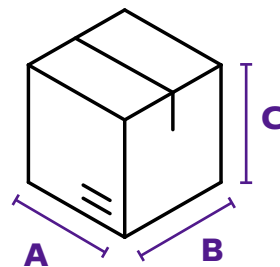

Produkt L			
Váha (kg)	Max. objem (m <sup>3</sup> )	Nejdelší hrana (m)	Cena (Kč)
30 ≤ 50	0,3	1,5	899

WE DO POINT			
Váha (kg)	Max. objem (m <sup>3</sup> )	Nejdelší hrana (m)	Cena (Kč)
≤ 15	0,2	1,2	55

WE DO BOX		
Váha (kg)	Maximální rozměr balíků	Cena (Kč)
≤ 15	41 x 38 x 64 cm	55

### Jak to funguje v praxi?

Zásilky dělíme buď podle objemu (šířka x délka x výška), délky nejdelší hrany, nebo podle hmotnosti, rozhoduje, co je větší.

Pro vaši představu: posíláte-li balík o hmotnosti 9 kg a objemu 0,15 m<sup>3</sup>, označíme ho velikostí M.